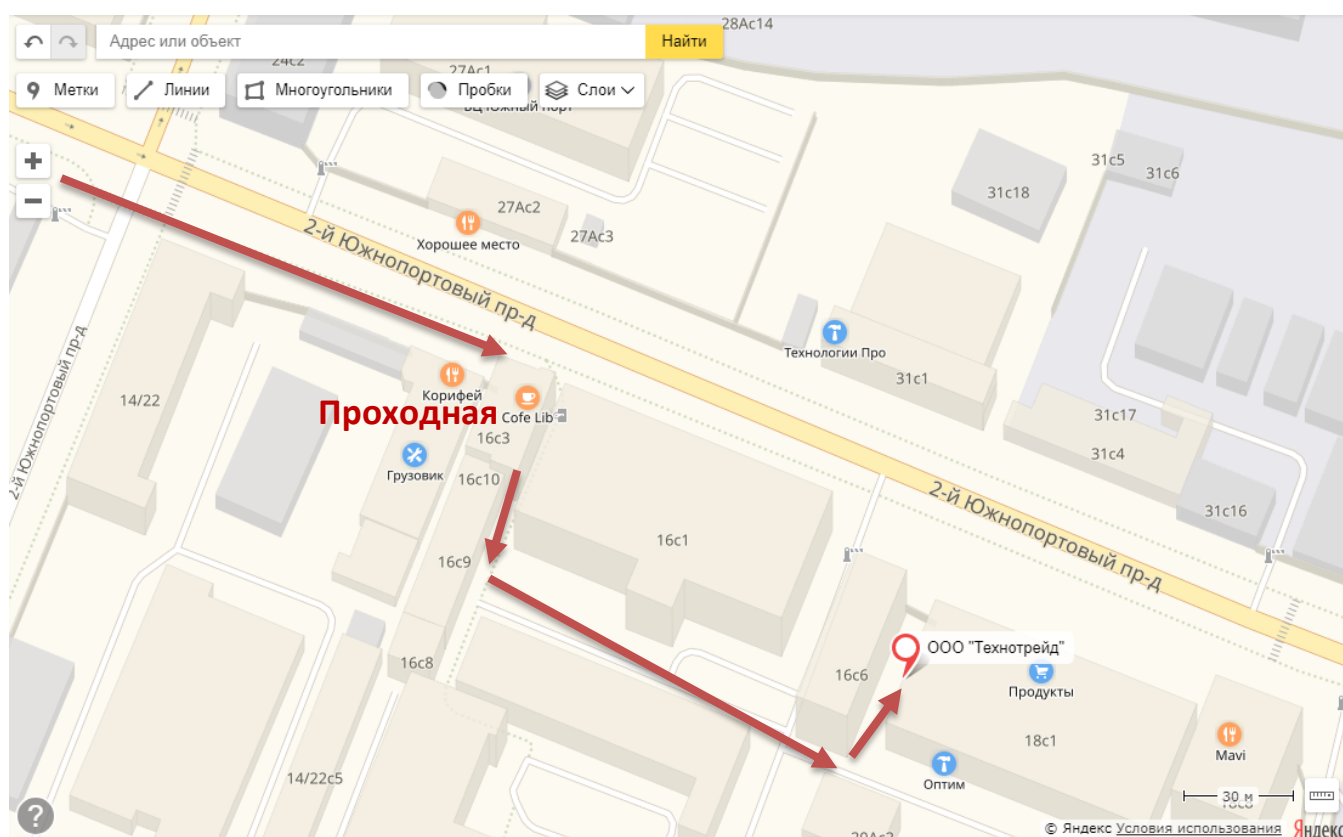

# Схема проезда в офис «Технотрейд»

Адрес: 2-ой Южнопортовый проезд д. 18 стр.1

Офис компании, ООО «Технотрейд», находится в 10 минутах ходьбы от станции метро «Кожуховская». Если Вы идете к нам пешком, по 2-му Южнопортовому проезду от метро, то Вам необходимо, после кафе «Корифей», повернуть направо. Пройдя мимо голубых елей, необходимо зайти в стеклянные двери – это проходная. Далее, двигайтесь в соответствии со стрелками. Вход в офис находится с торца здания (единственное крыльцо с навесом). Зайдя в здание, идите прямо по коридору, в конце будет дверь в офис ООО «Технотрейд».

Если Вы едете на автомобиле, со стороны ТТК, то Вам необходимо доехать до светофора, перед эстакадой, повернуть направо после кафе Mavi, и проехать через шлагбаум. Если Вы едете со стороны Печатников, то после светофора необходимо проехать до места разворота, после чего, на светофоре, повернуть направо. Далее следовать по стрелкам.